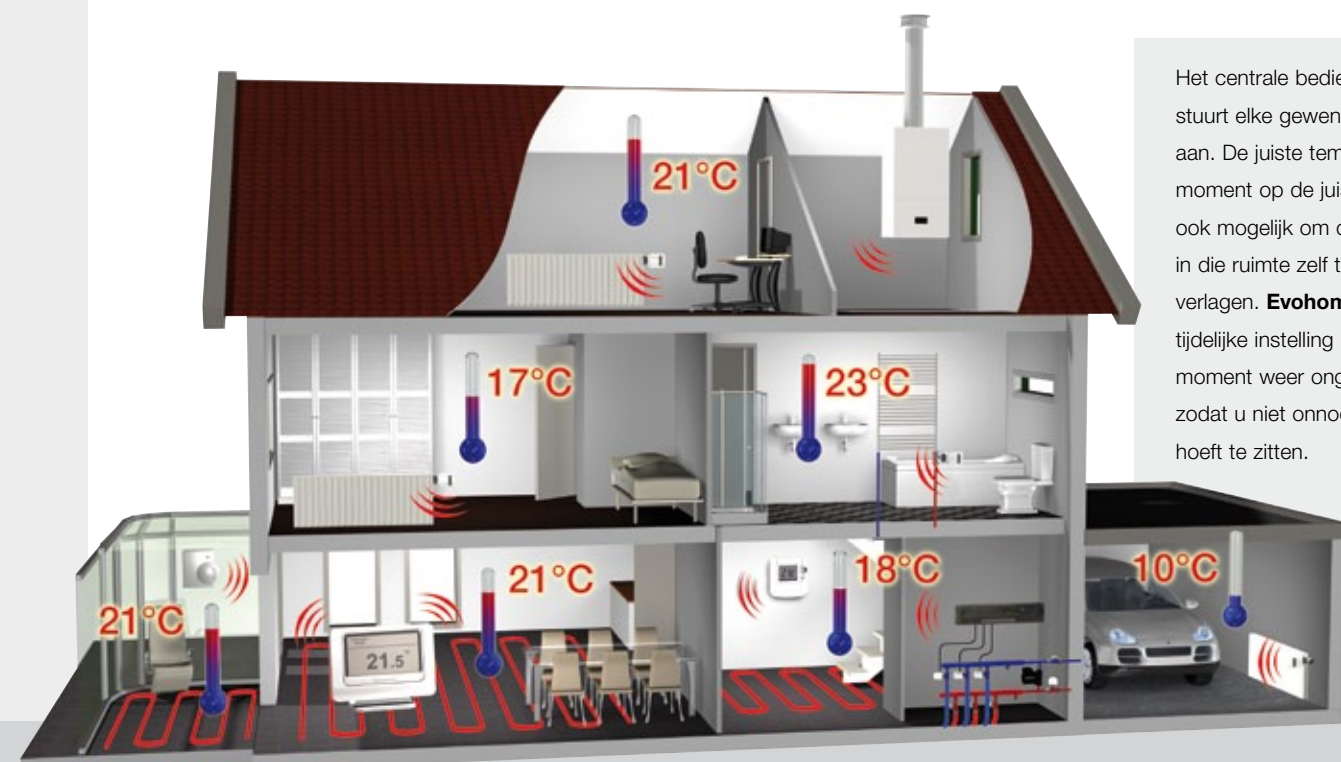

De juiste temperatuur op het juiste moment. Besparen was nog nooit zo comfortabel!

evohome – comfort én energiebesparen

...bijvoorbeeld in de badkamer

Beïnvloedt de koude badkamer uw ochtendhumeur? Met **evohome** is dat verleden tijd. Wanneer de wekker afgaat, is de badkamer behaaglijk warm. Een goed begin van de dag. Daarna gaat de temperatuur automatisch omlaag tot het moment dat u zich weer klaarmaakt om naar bed te gaan. En uiteraard verlaagt het systeem zichzelf weer voor de nacht. Het eenmalig instellen van **evohome** zorgt ervoor dat uw badkamer alleen wordt verwarmd op de momenten dat de ruimte gebruikt wordt. Zo bespaart u moeiteloos op verwarmingskosten.

...bijvoorbeeld in de werkkamer

Wanneer u af en toe vanuit huis werkt, maar ook vaak hele dagen onderweg bent, is het zonde om uw werkkamer continu te verwarmen. Steeds maar weer de radiatorkraan open en dicht draaien is uiteraard ook geen optie. Voordat de kamer warm is, hebt u het al koud. **Evohome** biedt u de mogelijkheid om een persoonlijk programma in te stellen in plaats van de ruimte permanent te verwarmen. Zo bespaart u op energie én wint u aan comfort. Bovendien is het systeem eenvoudig te installeren, zonder schade aan uw muren.

...bijvoorbeeld in de woonkamer

evohome is een trouwe assistent in huis die het dagritme van de familie op de voet volgt. De zeer eenvoudig te bedienen zoneregeling laat geen enkel gezinslid in de kou staan. Bovendien is het bedienpaneel een sieraad in uw woonkamer. Familie en vrienden zullen nieuwsgierig vragen naar **evohome**. Met de eenvoudig te verwisselen frontcovers in trendy tinten als gepolijst zwart, geborsteld metaal en hoogglans wit past de zoneregeling in ieder interieur. Besparen had nog nooit zo'n luxe uitstraling.