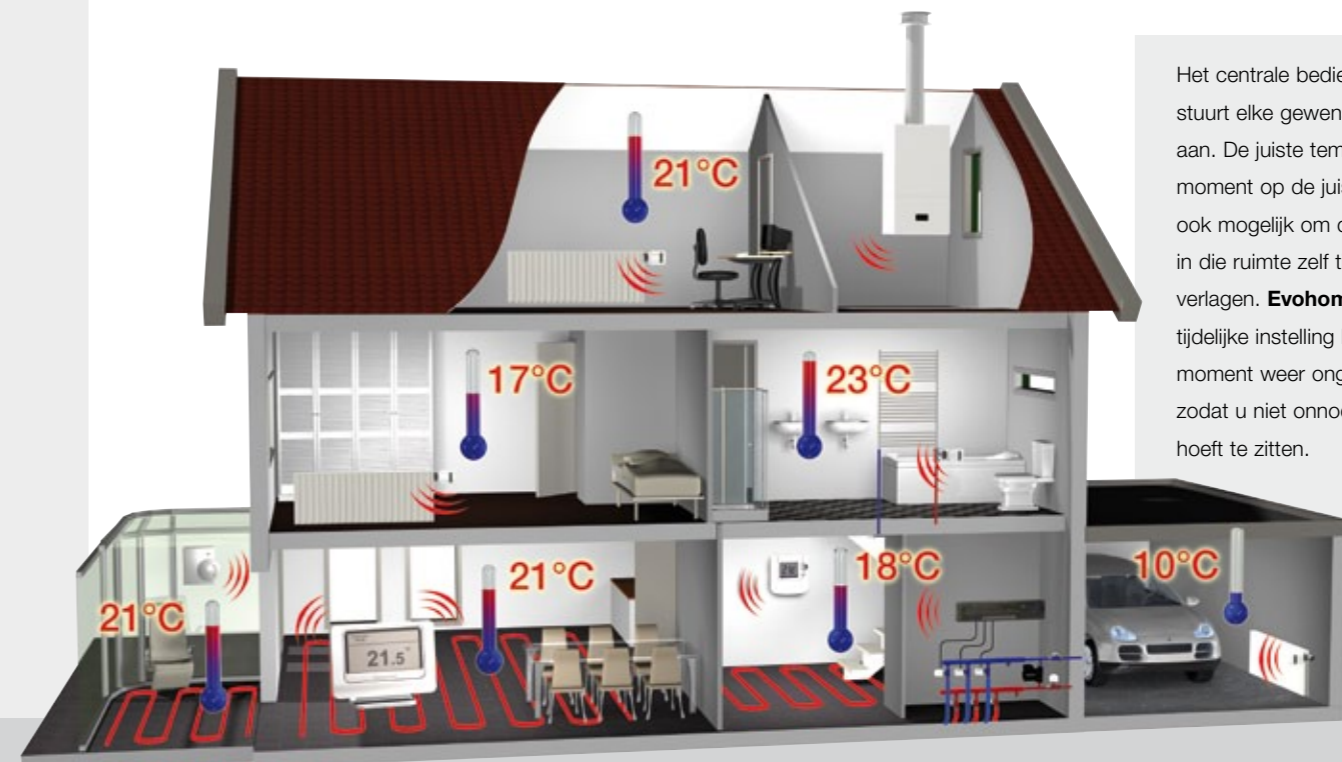

### ...bijvoorbeeld in de werkkamer

Wanneer u af en toe vanuit huis werkt, maar ook vaak hele dagen onderweg bent, is het zonde om uw werkkamer continu te verwarmen. Steeds maar weer de radiatorkraan open en dicht draaien is uiteraard ook geen optie. Voordat de kamer warm is, hebt u het al koud. **Evohome** biedt u de mogelijkheid om een persoonlijk programma in te stellen in plaats van de ruimte permanent te verwarmen. Zo bespaart u op energie én wint u aan comfort. Bovendien is het systeem eenvoudig te installeren, zonder schade aan uw muren.

### ...bijvoorbeeld in de woonkamer

**evohome** is een trouwe assistent in huis die het dagritme van de familie op de voet volgt. De zeer eenvoudig te bedienen zoneregeling laat geen enkel gezinslid in de kou staan. Bovendien is het bedienpaneel een sieraad in uw woonkamer. Familie en vrienden zullen nieuwsgierig vragen naar **evohome**. Met de eenvoudig te verwisselen frontcovers in trendy tinten als gepolijst zwart, geborsteld metaal en hoogglans wit past de zoneregeling in ieder interieur. Besparen had nog nooit zo'n luxe uitstraling.

Het centrale bedieningspaneel **evotouch** stuurt elke gewenste ruimte naar behoefte aan. De juiste temperatuur op het juiste moment op de juiste plek. Natuurlijk is het ook mogelijk om de ingestelde temperatuur in die ruimte zelf tijdelijk te verhogen of te verlagen. **Evohome** zorgt ervoor dat deze tijdelijke instelling bij een volgend schakelmoment weer ongedaan wordt gemaakt zodat u niet onnodig stookt of in de kou hoeft te zitten.