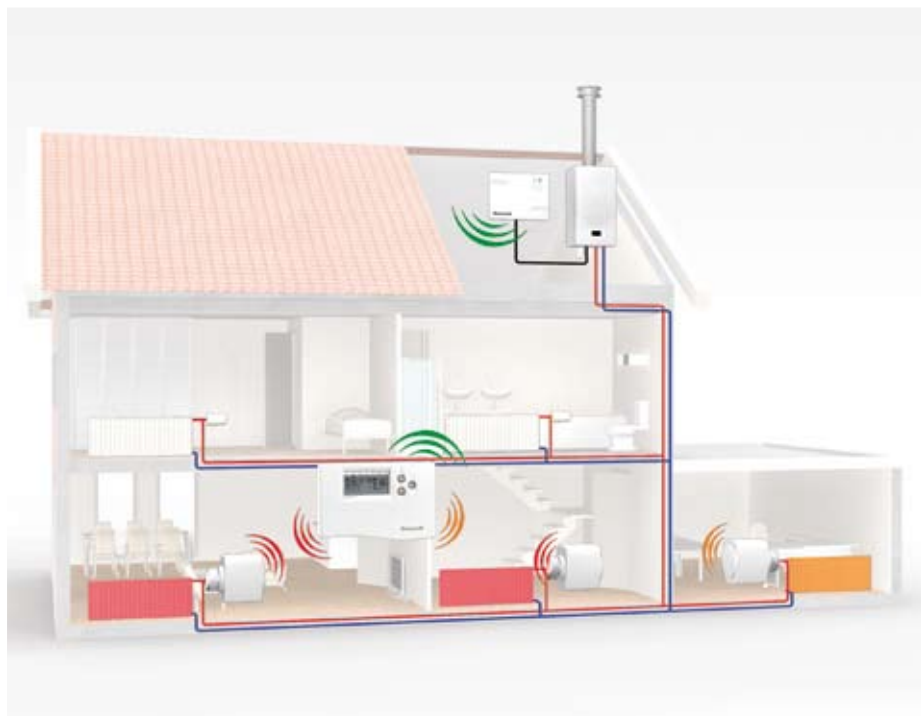

De juiste temperatuur, op de juiste plaats voor twee onafhankelijke temperatuurzones.

Dat is waar het bij Chronotherm Zone om draait. Met dit draadloze regelsysteem voor de verwarming kunt u uw woning in twee apart te regelen zones verdelen met ieder een eigen verwarmingsbehoefte. Zo kunnen twee verwarmingszones naar keuze - bijvoorbeeld de woonkamer en de werkkruimte aan huis - individueel geregeld en geprogrammeerd worden. Met het bedieningspaneel stelt u het programma voor beide zones eenvoudig en snel in. Bovendien is elke zone daarbij onbeperkt uit te breiden met draadloze radiatorregelaars. Om het u nog makkelijker te maken is Chronotherm Zone al voorgeprogrammeerd met de meest voorkomende gebruikerswensen. De voordelen zijn duidelijk. Chronotherm Zone biedt meer comfort, is eenvoudig te plaatsen en toepasbaar in elke woning. En dat geheel draadloos, zonder hak- en breekwerk!

YZ667A1011 bestaat uit:

- Draadloos bedieningspaneel (T6667Z1015) met tafelstatief voeding 2x AA batterij
- Ketelrelais (R6660D1017) voeding 230V
- 3x Draadloze radiatorregelaar (HR80) voeding 2x AA batterij

www.honeywell.nl

Toepassingsvoorbeeld

... en nog veel meer

- Eenvoudig te bedienen en te programmeren
- Tot zes perioden per dag, per zone, voor elke dag van de week afzonderlijk
- Automatische verandering winter-/zomertijd
- Elke zone is onbepaald uitbreidbaar met draadloze radiatorregelaars
- Voorgeprogrammeerde set, afgestemd op de meest voorkomende gebruikerswensen